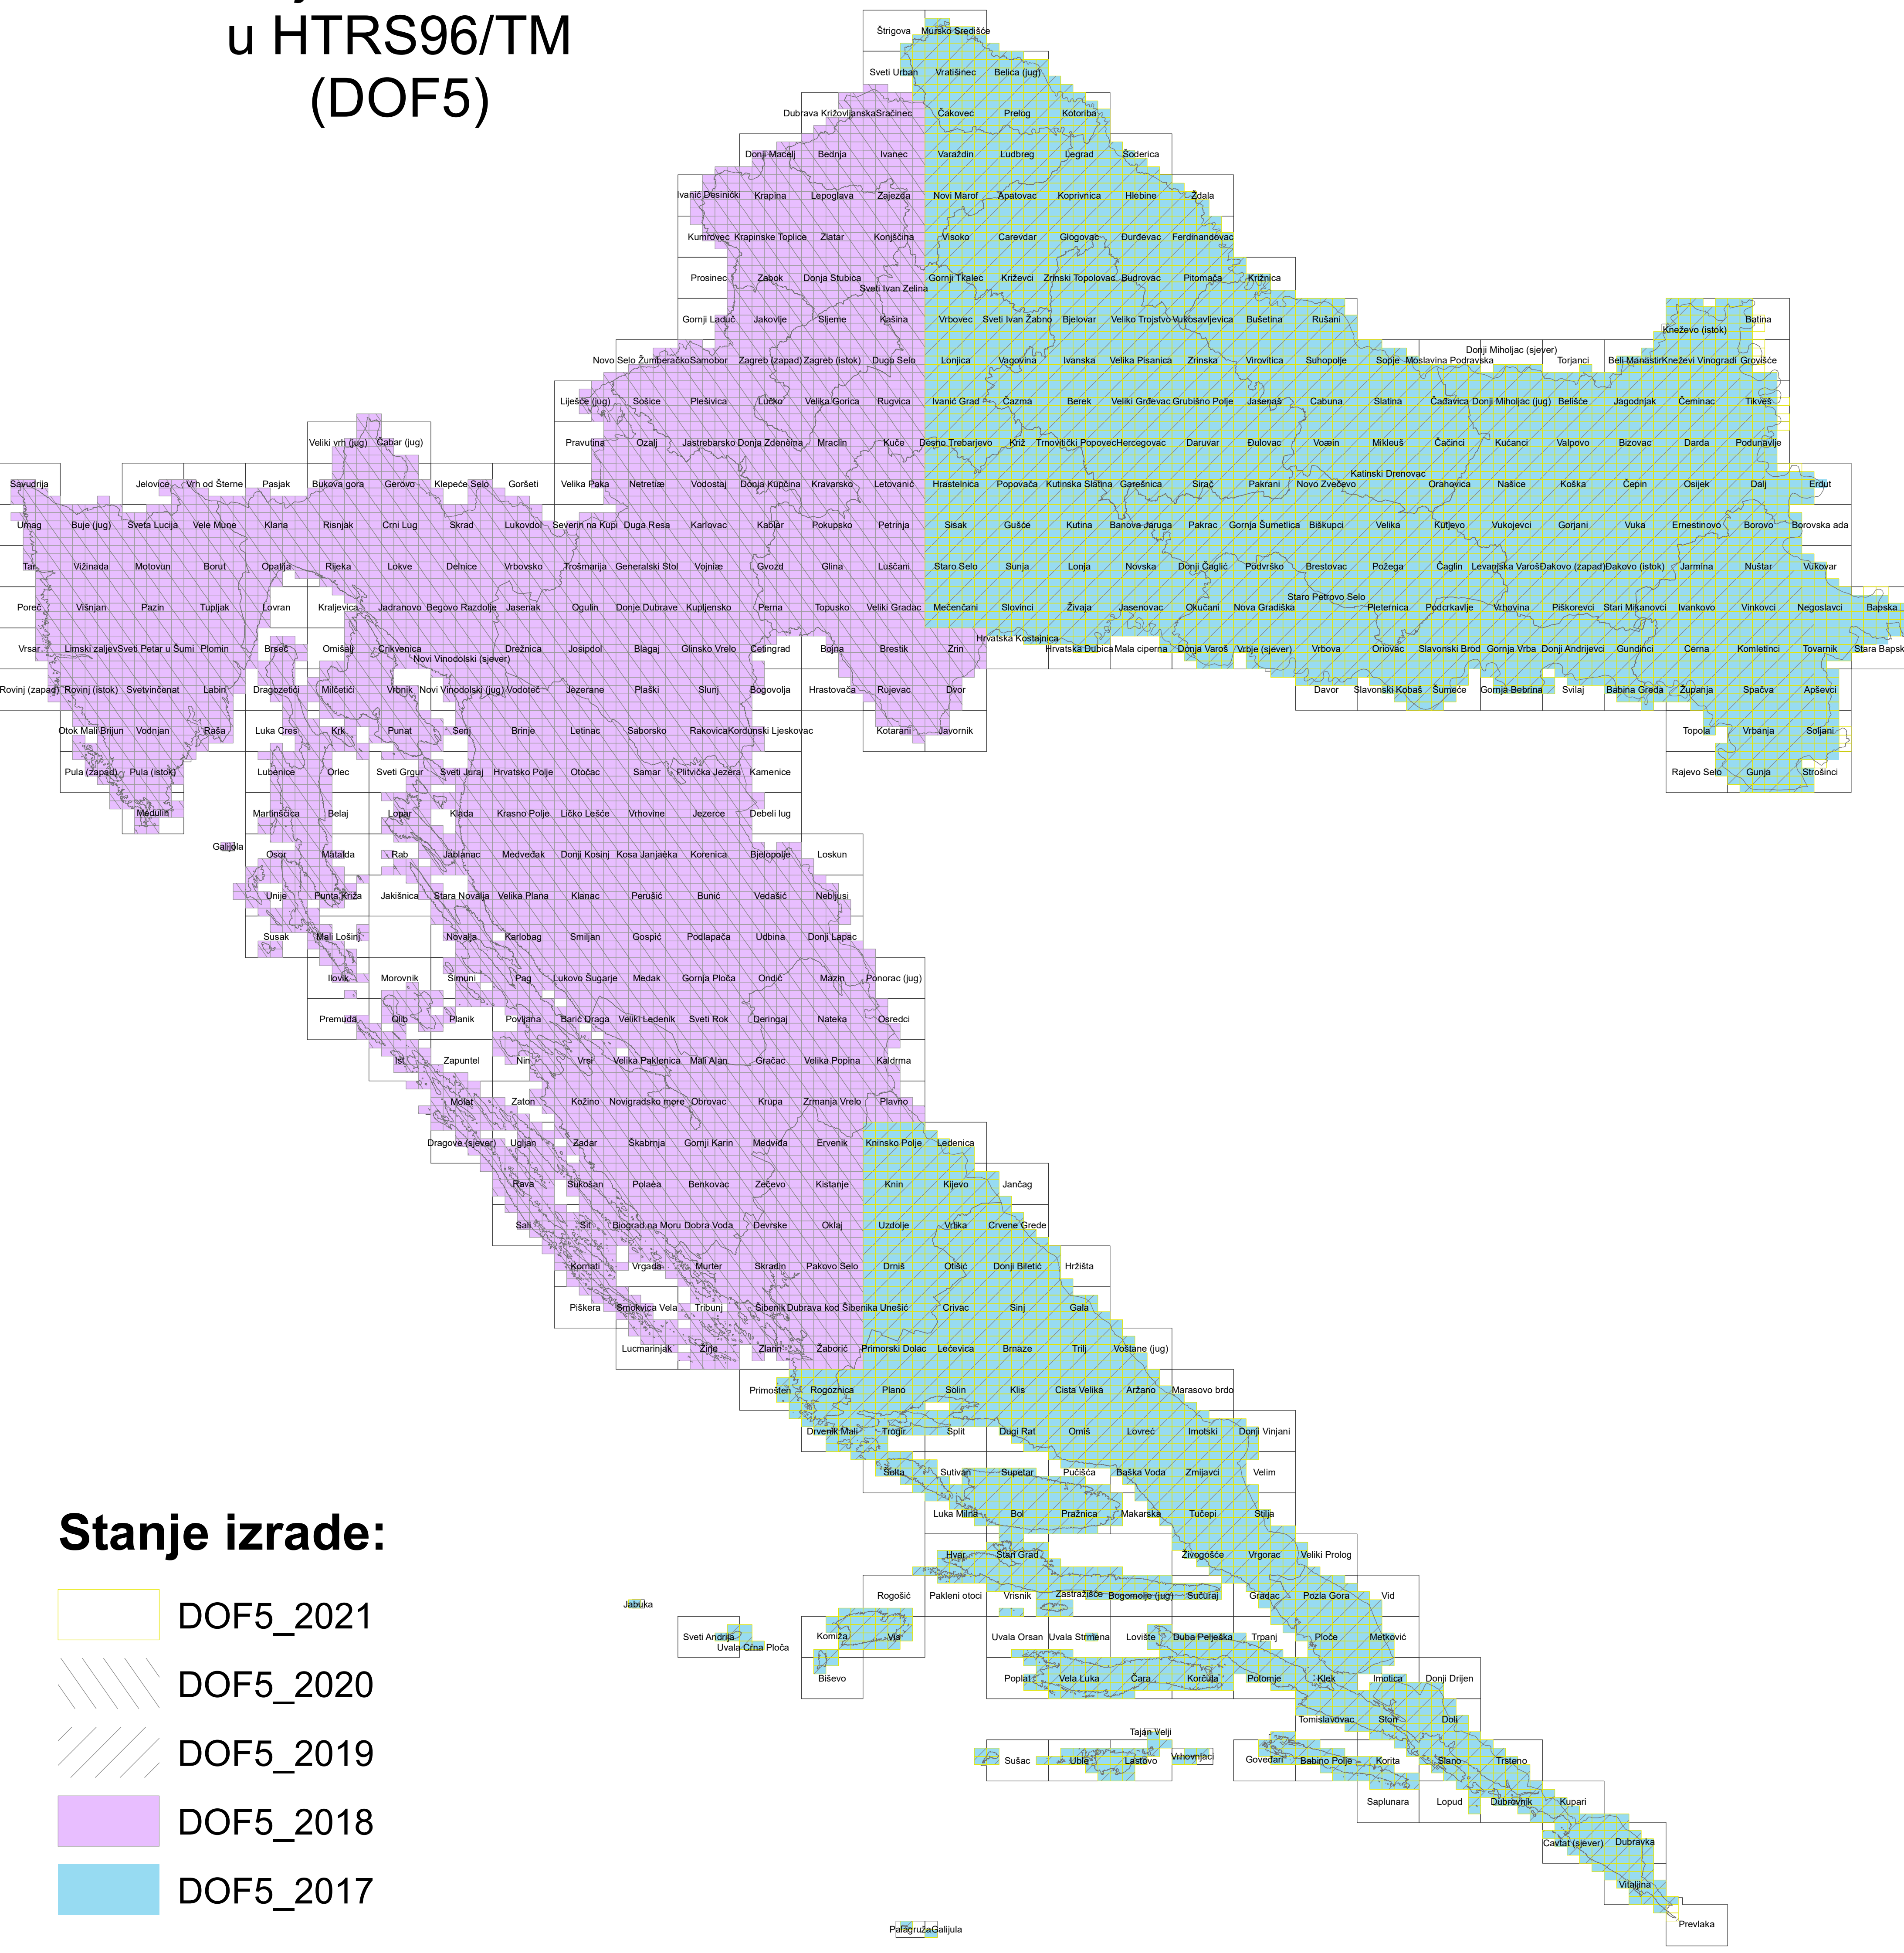

Pregled izrađenih listova DIGITALNE ORTOFOTO KARTE u mjerilu 1:5000 u HTRS96/TM (DOF5)

Stanje izrade:

- DOF5_2021
- DOF5_2020
- DOF5_2019
- DOF5_2018
- DOF5_2017